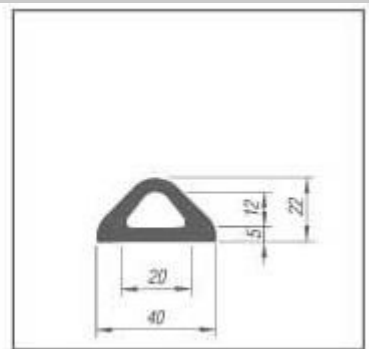

Datenblatt

Artikel-Nr.: 202-52 60 2600, 202-70 80 2600 und 202-90 110 2600

Delta-Rammprofil in drei gängigen Größen

| | |
|--------------------------|---------------|
| Werkstoff | Gummi |
| Farbe | schwarz |
| Shore-Härte (± 5) | 75 |
| Länge (mm) | 2600 |
| Breite (mm) | 60 / 70 / 90 |
| Höhe (mm) | 52 / 80 / 110 |
| Durchmesser (mm) | n/a |
| Lochabstand (mm) | n/a |
| Gewicht (kg) | auf Anfrage |