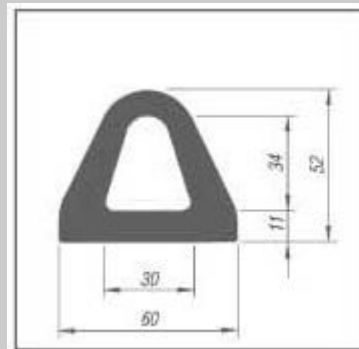

Datenblatt

Artikel-Nr.: 202-52 60 2600, 202-70 80 2600 und 202-90 110 2600

Delta-Rammprofil in drei gängigen Größen

| | |
|--------------------------|---------------|
| Werkstoff | Gummi |
| Farbe | schwarz |
| Shore-Härte (± 5) | 75 |
| Länge (mm) | 2600 |
| Breite (mm) | 60 / 70 / 90 |
| Höhe (mm) | 52 / 80 / 110 |
| Durchmesser (mm) | n/a |
| Lochabstand (mm) | n/a |
| Gewicht (kg) | auf Anfrage |